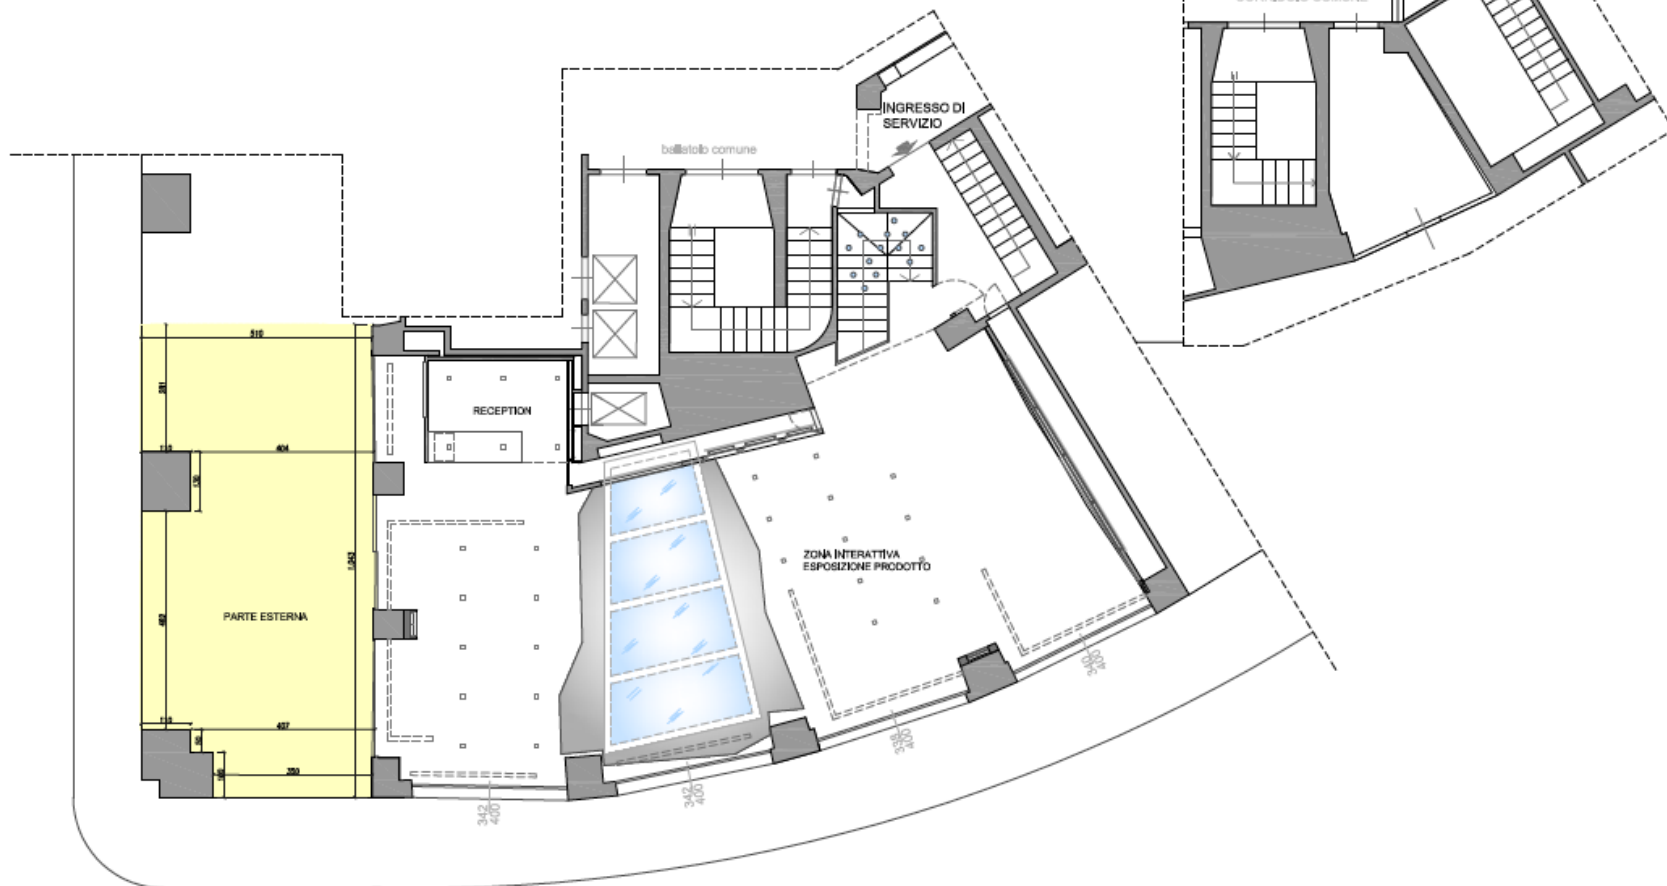

PIANTA PIANO TERRA

PIANTA PIANO AMMEZZATO

Via Vialdi, 6 - 20142 Milano Italia telefono +39 02 38827944 fax +39 02 38827940 email: info@mb.com www.mb.com	progetto SHOWROOM BOUTEK - Via Cortugna 7 MILANO STATO DEL PROGETTO PIANO TERRA	data 20 Aprile 2015 firma per approvazione
--	---	--

PIANTA PIANO INTERRATO